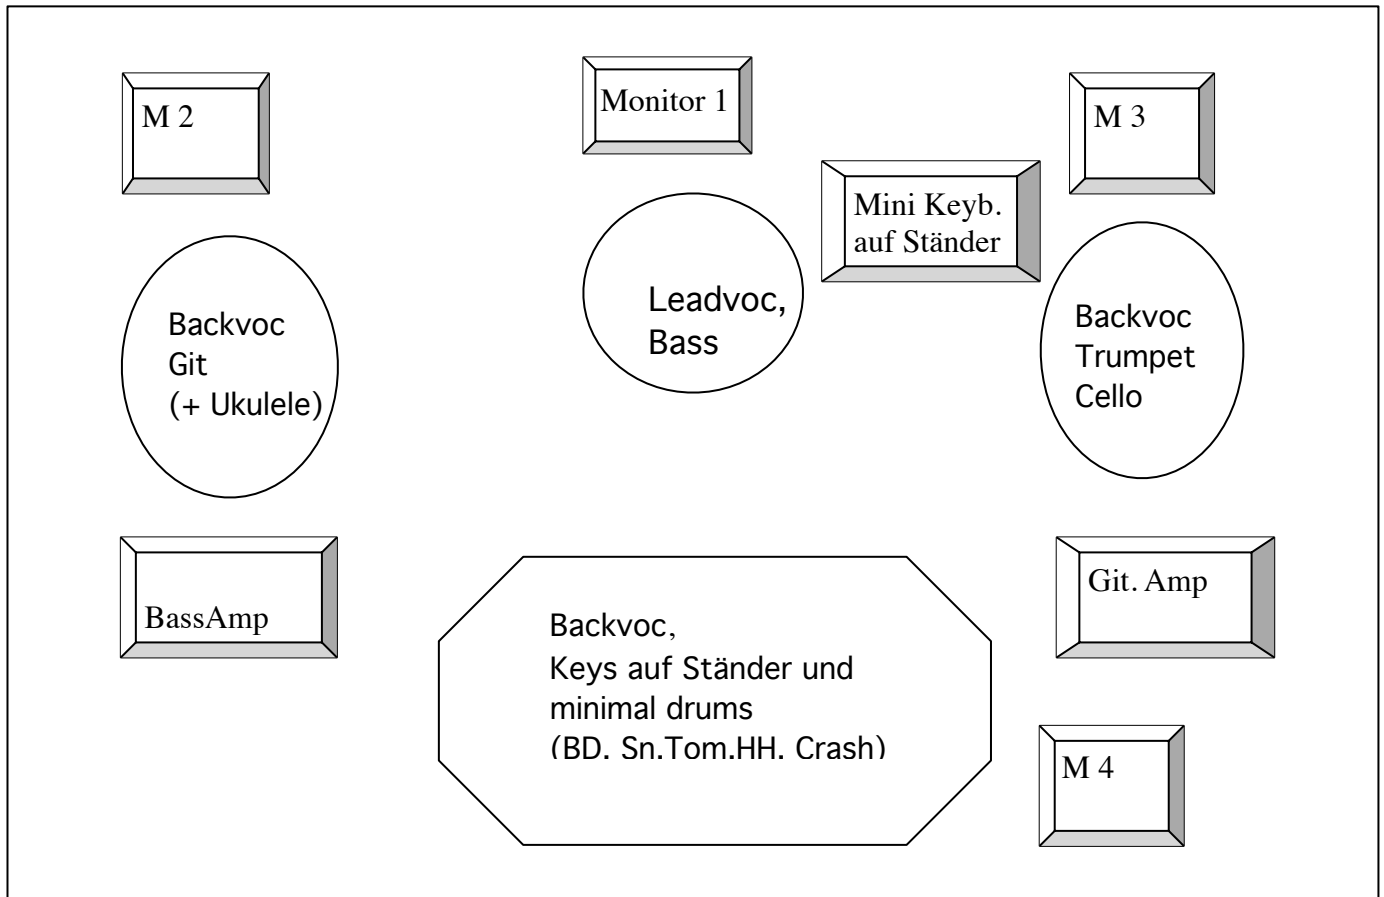

# Kala Tuli

Technical Rider (2019)

## FRONT

#### 4 MusikerInnen:

Nastia Gubareva	Gesang, Bass 1, Keyboards 1, Gitarre 1
Lukas Fröhlich	Trompete, Bass 1, Cello, Keyboard 1, Gesang
Peer Neumann	Keyboards 2, Drums, Gesang
Jörg Gollasch	Gitarre 1, Bass 1, Ukulele, Gesang

(gleiche Zahlen hinter den Instrumenten zeigen an, dass die selben Instrumente von verschiedenen MusikerInnen benutzt werden )

Gesang 4 Mics

1 Gesangseinlage / PA

1 Git Amp

1 Bass Amp

1 Drumset, Teppich